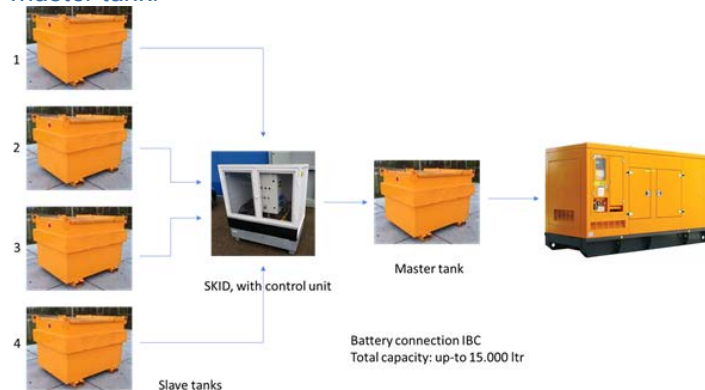

Ontwerp:

De PGSS is ontworpen om 5 standaard IBC's aan te sluiten. De verbruiker wordt aangesloten op de zogenaamde mastertank en de 4 andere tanks zijn de zogenaamde slavetanks. De PGSS bestuurt zowel de mastertank als de slavetanks.

De hoofdtank is leidend. Als een bepaald niveau wordt bereikt, zullen de pompen op de PGSS starten en de hoofdtank vullen. De besturingseenheid op de PGSS regelt het niveau in alle tanks. Alle beveiligingen op zijn dubbel uitgevoerd (elektrisch en mechanisch).

Het systeem is flexibel en alle standaard maten en merken van IBC's kunnen worden gebruikt. Dit betekent dat u 1, 2, 3 en/of 4 slave tanks kunt aansluiten op 1 master tank.